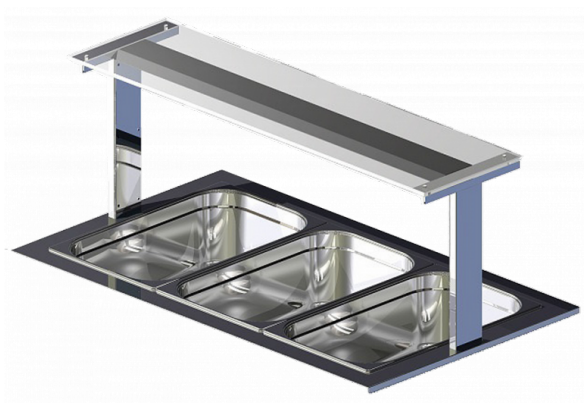

Коммерческое предложение от 09.04.2025

Наименование товара: Настольная полка Optima Shelf 083/GC гнутое стекло

Ссылка на товар: <https://prom-katalog.ru/catalog/polki/nastolnaya-polka-optima-shelf-083-gc-gnutoe-steklo>

Характеристики

Высота, мм	400 мм
Длина, мм	800 мм
Ширина, мм	300 мм

Информация носит справочный характер и не является публичной офертой, определяемой ст. 437 ГК РФ. Убедительная просьба уточнять цены и наличие по телефону у вашего менеджера.