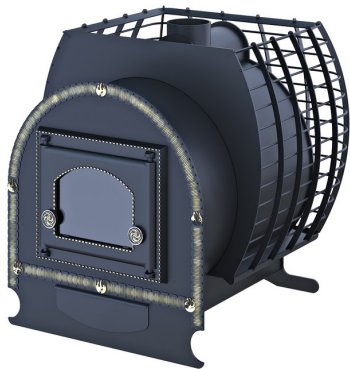

Коммерческое предложение от 09.04.2025

Наименование товара: Дровяная банная печь Царь печи "Добрыня Премиум" (8мм)

Ссылка на товар: https://prom-katalog.ru/catalog/drovyanye-pechi-dlya-ban/_8_-357001624

Характеристики

Страна	Россия
Производитель	Россия
Тип каменки	Открытая
Отапливаемый объем, м ³	30
Топливо	Дрова
Материал	Сталь
Тип топки	Выносная
Длина выноса топки, мм	150
Топочный тоннель	Да
Длина топочного тоннеля, мм	650
Топочная дверца	Со стеклом
Диаметр дымохода, мм	115
Толщина крышки над огнем, мм	8
Цвет	Черный
Вес камней, кг	200