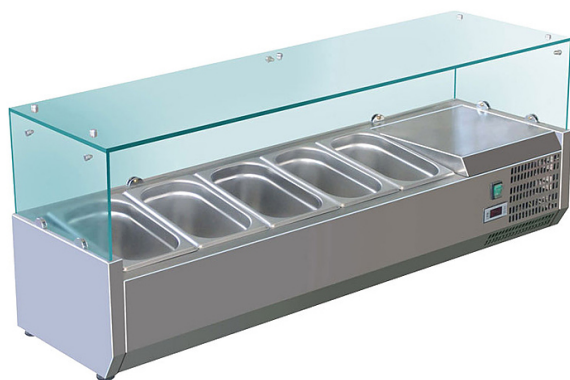

Коммерческое предложение от 10.04.2025

Наименование товара: Витрина холодильная Koreco VRX 1200-330 (335I)

Ссылка на товар: https://prom-katalog.ru/catalog/nastolnye-vitriiny/_koreco_vrx_1200_330_335i

Характеристики

Назначение	для ингредиентов
Температурный режим	от 4 до 8 °С
Холодильный агрегат	встроенный
Гастронормированная	+
Вместимость гастроемкостей	5
Тип гастроемкости	GN 1/4
Напряжение	220 В
Мощность	0.18 кВт
Ширина	1200 мм
Глубина	335 мм
Высота	225 мм
Вес (с упаковкой)	46 кг
Страна производства	Ю. Корея