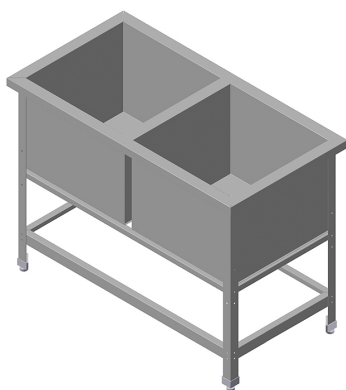

## Коммерческое предложение от 09.04.2025

Наименование товара: Ванна моечная ИТЕРМА ВМС-Э/2-6/11,5

Ссылка на товар: [https://prom-katalog.ru/catalog/vanny-moechnye/iterma\\_2\\_6\\_11\\_5](https://prom-katalog.ru/catalog/vanny-moechnye/iterma_2_6_11_5)

### Описание

Ванна моечная ИТЕРМА ВМС-Э/2-6/11,5 от компании Пром-Каталог.Ру

### Характеристики

Установка	напольная
Разновидность	открытая
Тип мойки	сварная
Материал каркаса	оцинкованная сталь
Материал ванны	нерж. сталь
Количество раковин	2
Рабочая поверхность	нет
Обвязка	+
Размеры раковины (ДхШхВ)	500x500 мм
Глубина раковины	400 мм

Ширина	1150 мм
Глубина	600 мм
Высота	850 мм
Вес (с упаковкой)	35 кг
Страна производства	Россия

---

Информация носит справочный характер и не является публичной офертой, определяемой ст. 437 ГК РФ. Убедительная просьба уточнять цены и наличие по телефону у вашего менеджера.