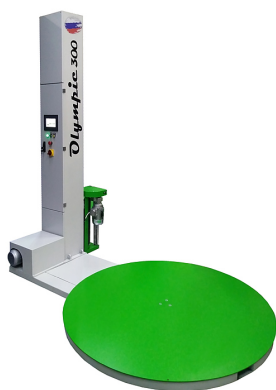

## Коммерческое предложение от 13.04.2025

Наименование товара: Паллетоупаковщик Olympic 300F1 (D=1650, H=2000)

Ссылка на товар: [https://prom-katalog.ru/catalog/palletoupakovshchiki/\\_olympic\\_300f1\\_d\\_1650\\_h\\_2000](https://prom-katalog.ru/catalog/palletoupakovshchiki/_olympic_300f1_d_1650_h_2000)

### Описание

Паллетоупаковщик Olympic 300F1 (D=1650, H=2000) от компании Пром-Каталог.Ру

### Характеристики

Тип	полуавтоматический
Напряжение	220 В
Мощность	1.5 кВт
Производительность	25 циклов/час.
Диаметр поворотного стола	1650 мм
Высота колонны	2000 мм
Скорость вращения поворотного стола	12 об/мин.
Максимальная нагрузка	2000 кг
Высота	2000 мм
Страна-производитель	Россия