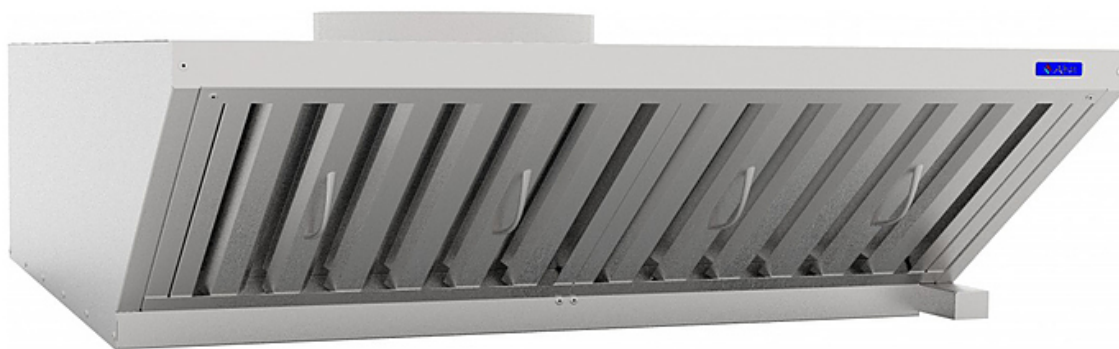

Коммерческое предложение от 09.04.2025

Наименование товара: Зонт вытяжной Abat ЗВВ-6-6/4М

Ссылка на товар: https://prom-katalog.ru/catalog/zonty-ventilyatsionnye/zont_vytyazhnoj_abat_zvv_6_6_4m

Описание

Вытяжной зонт **Abat ЗВВ-6-6/4М** предназначен для очистки воздуха от паров жира, масла и воды на предприятиях общественного питания и торговли. Модель оснащена 2 лабиринтными фильтрами и герметичной ванной, в которую стекают масло, жир и вода с фильтров. Зонт предназначен для использования с конвекционной печью КЭП-6П-01.

Особенности:

- Устанавливается в системе вытяжной вентиляции
- Состоит из 3 основных частей: корпуса, съемных лабиринтных фильтров и осевого вентилятора
- Фильтры легко вынимаются и их необходимо периодически очищать
- Включение зонта происходит при нажатии на кнопку "Старт" на панели управления конвекционной печи
- Разогретый воздух, насыщенный парами масла, жира и воды, всасывается осевым вентилятором в зонт, проходит сквозь фильтры и удаляется из помещения очищенным
- При ударе о стенки фильтра, имеющего лабиринтную структуру, пары масла, жира и воды конденсируются из-за температурного перепада на фильтре и стекают в специальную ванну

- Ванна зонта имеет сливную трубку с резьбой G 1/2", к которой необходимо присоединить шаровой кран для слива жидкости
- Устанавливается на конвекционную печь и подсоединяется к конвекционной печи с помощью шнура питания с заземлением из комплекта зонта
- Фиксируется с помощью винтов M5x20 к крыше конвекционной печи, на каждый винт продевается прокладка из комплекта для уплотнения соединения (предварительно нужно совместить трубки вывода пара с отверстиями в ванне зонта)

Характеристики

Тип	вытяжной
Установка	встраиваемый
Производительность	1400 м ³ /ч
Напряжение	220 В
Потребляемая мощность	0.12 кВт
Ширина	от 867 до 869 мм
Глубина	1093.5 мм
Высота	от 275 до 310 мм
Вес (без упаковки)	30 кг
Страна производства	Россия