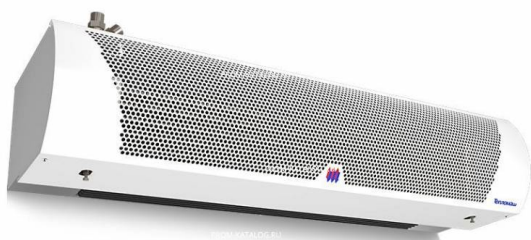

Коммерческое предложение от 09.04.2025

Наименование товара: Водяная тепловая завеса Тепломаш КЭВ-20П2111W

Ссылка на товар: <https://prom-katalog.ru/catalog/vodyanye-teplovye-zavesy/vodyanaya-teplovaya-zavesa-teplomash-kev-20p2111w>

Описание

Водяная тепловая завеса Тепломаш КЭВ-20П2111W - предназначена для защиты дверных проемов высотой от 2 м до 2,5 м в офисных, торговых, административных и других общественных помещениях. Оригинальная конструкция соплового аппарата завес «Комфорт» формирует равномерный воздушный поток с низким уровнем аэродинамического шума. Корпус завесы изготавливаются из оцинкованной стали с полимерным покрытием RAL9003 (белый). Передняя панель из нержавеющей стали. Комплектация: Пульт управления и монтажные кронштейны. Монтаж завес: Горизонтальный и вертикальный (при необходимости с обеих сторон проема).

Характеристики

Страна производителя	Россия
Тип завесы	Водяная
Расход воды, л/с	0,02 — 0,09
Уровень шума, дБ	50
Вариант установки	Универсальная

Степень защиты	IP21
Габаритный размер	1015x280x225 мм
Ширина завесы	1000 мм
Ширина проема	1 м
Максимальная высота установки	2.5 м
Цвет	белый
Тепловая мощность, кВт	7.9 кВт
Площадь помещения, кв.м.	300 кв. м.
Установка	Внутрипольная