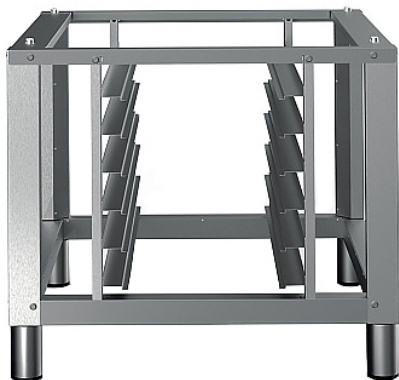

# Описание товара Подставка Radax RS9880H8S для BL05DGCL - BL10TSCLU

## Описание

Подставка **Radax RS9880H8S** используется совместно с пароконвектоматами серии BЛОК: BL05DGCL - BL10TSCLU на предприятиях общественного питания и торговли.

*Внимание! На фото аналогичная модель другого размера*

## Характеристики

Ширина	894 мм
Глубина	807 мм
Высота	800 мм
Вес (без упаковки)	24.6 кг
Страна производства	Россия
Назначение	под пароконвектомат
Формат	подставка
Тип габаритности	противни 600x400 мм
Тип подставки	открытый
Количество рядов направляющих	1
Количество уровней направляющих	7
Старая цена	34010
Бренд	Radax