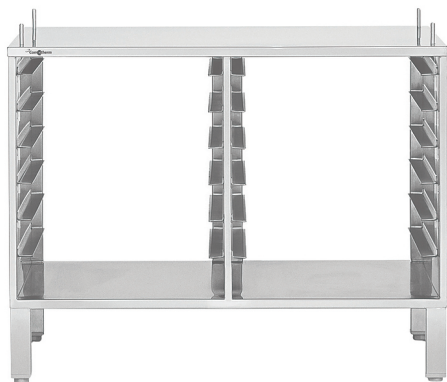

Коммерческое предложение от 12.04.2025

Наименование товара: Подставка Convotherm 3251504 P-430

Ссылка на товар: https://prom-katalog.ru/catalog/podtovarniki-i-podstavki/_convotherm_3251504_430

Описание

Подставка **Convotherm 3251504 P-430** используется совместно с пароконвектоматами 4 easyDial 6.10 и 4 easyTouch 6.10 на предприятиях общественного питания. Модель оснащена 14 парами направляющих. Изделие выполнено из нержавеющей стали.

Особенности:

- Закрыта с 2-х сторон
- Разборная конструкция

Характеристики

Ширина	866 мм
Глубина	644 мм
Высота	670 мм
Страна производства	Германия
Назначение	под пароконвектомат
Формат	подставка

Материал каркаса	нерж. сталь
Тип подставки	открытый
Количество рядов направляющих	2
Количество уровней направляющих	7
Старая цена	153556
Бренд	Convotherm