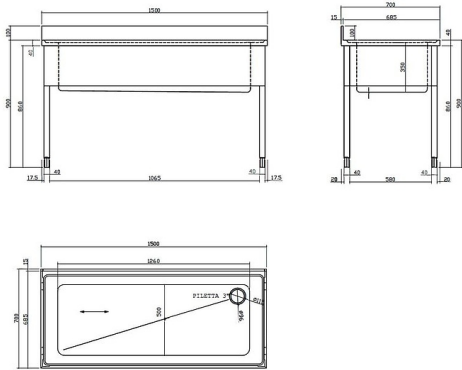

Описание товара Стол для грязной посуды Dühr котломоечный 1500 мм

Описание

Стол для грязной посуды **Dühr** используется на предприятиях общественного питания и торговли совместно с посудомоечными машинами серии RX. Модель оснащена моечной ванной и бортом, отверстием для сбора отходов и отверстием для душирующего устройства D01 или D02.

Дополнительные характеристики:

- Высота борта: 100 мм
- Габариты в упаковке: 1600x800x1000 мм

Характеристики

Ширина	1500 мм
Глубина	700 мм
Высота	1000 мм
Вес (без упаковки)	40 кг
Вес (с упаковкой)	50 кг
Тип	предмоечный
Страна-производитель	Италия
Установка	справа
Отверстие для сбора отходов	Да
Столешница	с бортом
Моечная ванна	Да
Бренд	Dihr